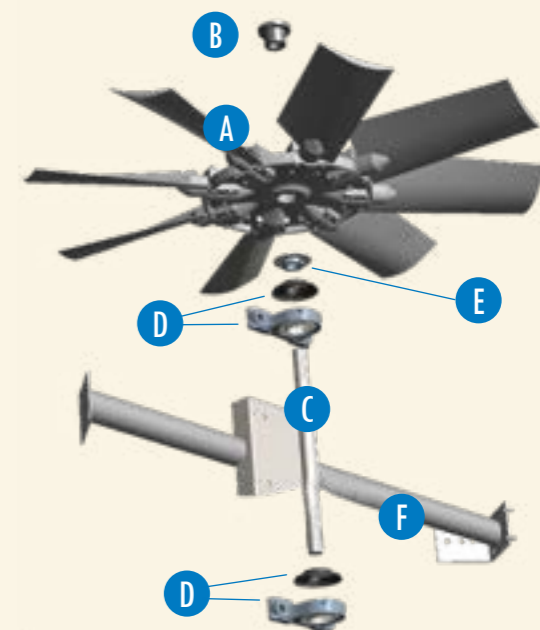

S3000E >>>

Вентиляторная, Нижняя вентиляторная секция

- 1. Бассейн горячей воды
- 2. Форсунки
- 3. VACross 3 - Наполнитель со встроенными каплеуловителями
- 4. VACross 3 - Нижние листы наполнителя со встроенными каплеуловителями*
- 5. Комбинированные экраны на входе
- 6. Цилиндр вентилятора
- 7. Защита вентилятора
- 8. осевой вентилятор в сборе - (детальный вид)
- 9. Клапан подпитки в сборе
- 10. Поплавок
- 11. люк доступа
- 12. Рама мотора и регулировочный болт
- 13. фильтр поддона
- 14. Коллектор с фильтром в поддоне
- 15. Тэн
- 16. Выключатель по низкому уровню
- 17. Термостат
- 18. дополнительный слой каплеуловителей (некоторые модели)

Это не официальный бланк заказа.

осевой вентилятор в сборе

- А. Осевые вентиляторы
- В. Втулка вентилятора
- С. Вал вентилятора
- D. подшипник с маслосъемным кольцом
- E. Стопорное кольцо вентилятора
- F. опора подшипника
- G. Мотор вентилятора Impervix
- H. Комплект привода
- Шкив и втулка мотора
алюминиевый шкив вентилятора и втулка
- комплект ремней