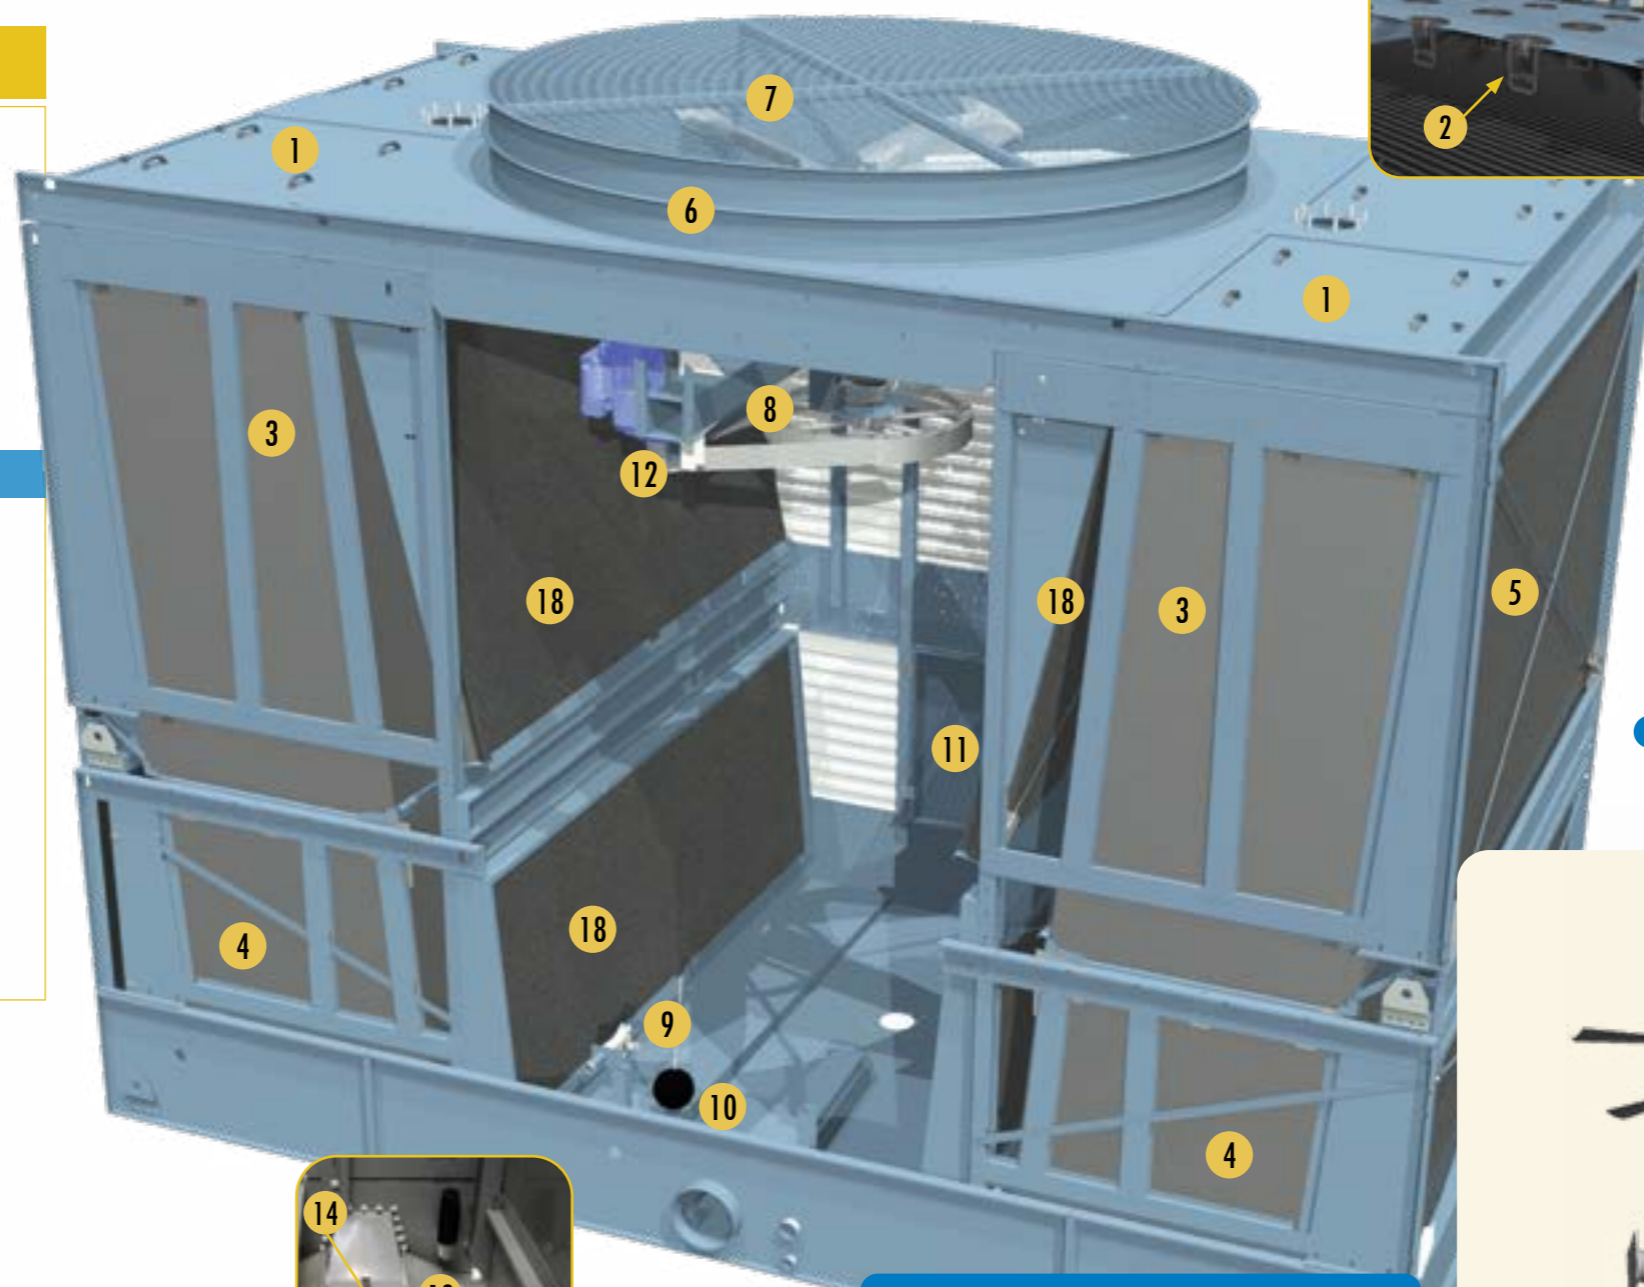

S3000E >>>

Вентиляторная, Нижняя вентиляторная секция

1. Бассейн горячей воды
2. Форсунки
3. VACross 3 - Наполнитель со встроенными каплеуловителями
4. VACross 3 - Нижние листы наполнителя со встроенными каплеуловителями*
5. Комбинированные экраны на входе
6. Цилиндр вентилятора
7. Защита вентилятора
8. осевой вентилятор в сборе - (детальный вид)
9. Клапан подпитки в сборе
10. Поплавок
11. люк доступа
12. Рама мотора и регулировочный болт
13. фильтр поддона
14. Коллектор с фильтром в поддоне
15. Тэн
16. Выключатель по низкому уровню
17. Термостат
18. дополнительный слой каплеуловителей (некоторые модели)

* (некоторые модели)

Привод редуктора (опция)

Контактная информация клиента

Имя _____
Компания _____
Телефон _____
электронный ящик _____
Модель установки _____
Серийный номер _____

Имя _____
Телефон _____
электронный ящик _____