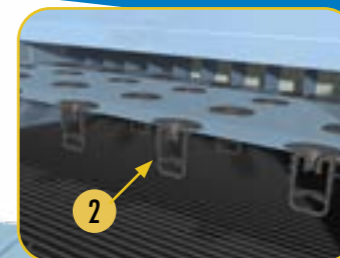

Вентиляторная, Нижняя вентиляторная секция

1. Бассейн горячей воды
2. Форсунки
3. VACross 3 - Наполнитель со встроенными каплеуловителями
4. VACross 3 - Нижние листы наполнителя со встроенными каплеуловителями*
5. Комбинированные экраны на входе
6. Цилиндр вентилятора
7. Защита вентилятора
8. осевой вентилятор в сборе - (детальный вид)
9. Клапан подпитки в сборе
10. Поплавок
11. люк доступа
12. Рама мотора и регулировочный болт
13. фильтр поддона
14. Коллектор с фильтром в поддоне
15. Тэн
16. Выключатель по низкому уровню
17. Термостат
18. дополнительный слой каплеуловителей (некоторые модели)

* (некоторые модели)

Привод редуктора (опция)