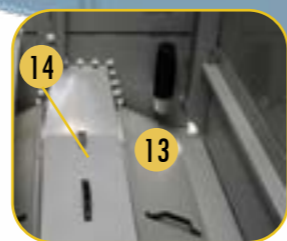

S3000E >>>

Вентиляторная, Нижняя вентиляторная секция

1. Бассейн горячей воды
2. Форсунки
3. VACross 3 - Наполнитель со встроенными каплеуловителями
4. VACross 3 - Нижние листы наполнителя со встроенными каплеуловителями*
5. Комбинированные экраны на входе
6. Цилиндр вентилятора
7. Защита вентилятора
8. осевой вентилятор в сборе - (детальный вид)
9. Клапан подпитки в сборе
10. Поплавок
11. люк доступа
12. Рама мотора и регулировочный болт
13. фильтр поддона
14. Коллектор с фильтром в поддоне
15. Тэн
16. Выключатель по низкому уровню
17. Термостат
18. дополнительный слой каплеуловителей (некоторые модели)

* (некоторые модели)

Контактная информация клиента

Имя _____
Компания _____
Телефон _____
электронный ящик _____
Модель установки _____
Серийный номер _____

Имя _____
Телефон _____
электронный ящик _____

Это не официальный бланк заказа.

осевой вентилятор в сборе

- А. Осевые вентиляторы
- В. Втулка вентилятора
- С. Вал вентилятора
- D. подшипник с маслосъемным кольцом
- E. Стопорное кольцо вентилятора
- F. опора подшипника
- G. Мотор вентилятора Impervix
- H. Комплект привода
- Шкив и втулка мотора
  алюминиевый шкив вентилятора и втулка
- комплект ремней

Количество может изменяться в зависимости от типа установки.

Запчасти для градирни