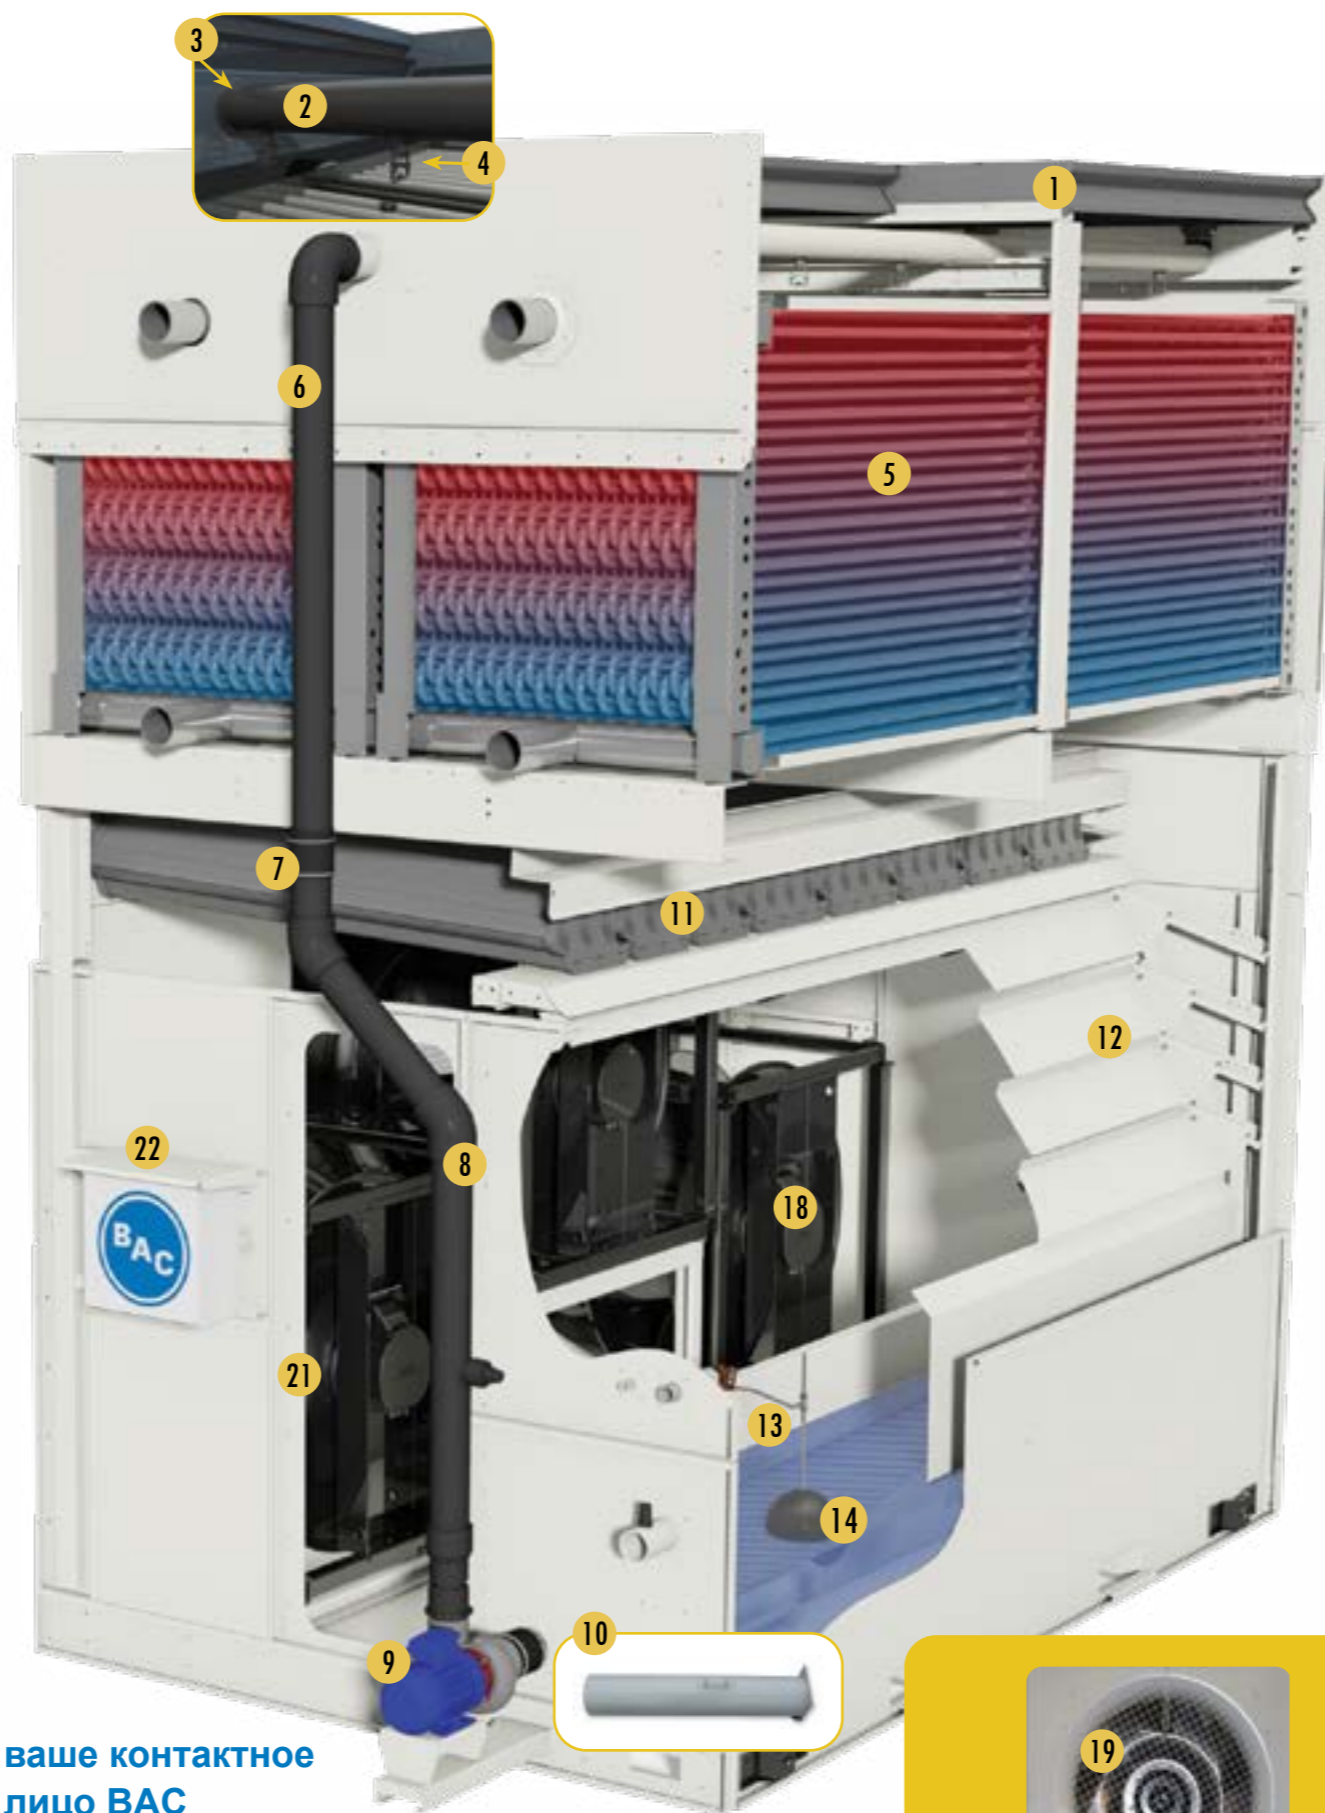

### Нижняя вентиляторная секция

- i** 8. Нижний трубопровод насоса
- i** 9. Насос оросителя  
с улиткой                      без улитки                      Набор сальников
- i** 10. Сетчатый фильтр
- i** 11. DiamondClear™ Design система улавливания воды
- i** 12. Заслонки для доступа
- i** 13. Клапан подпитки с рычагом
- i** 14. Поплавок
- i** 15. Тэн
- i** 16. Термостат
- i** 17. Выключатель по низкому уровню
- i** 18. система радиального вентилятора
- i** 19. Защита вентилятора
- i** 20. Внутреннее кольцо вентилятора
- i** 21. люк доступа и резинка
- i** 22. Терминал коробка